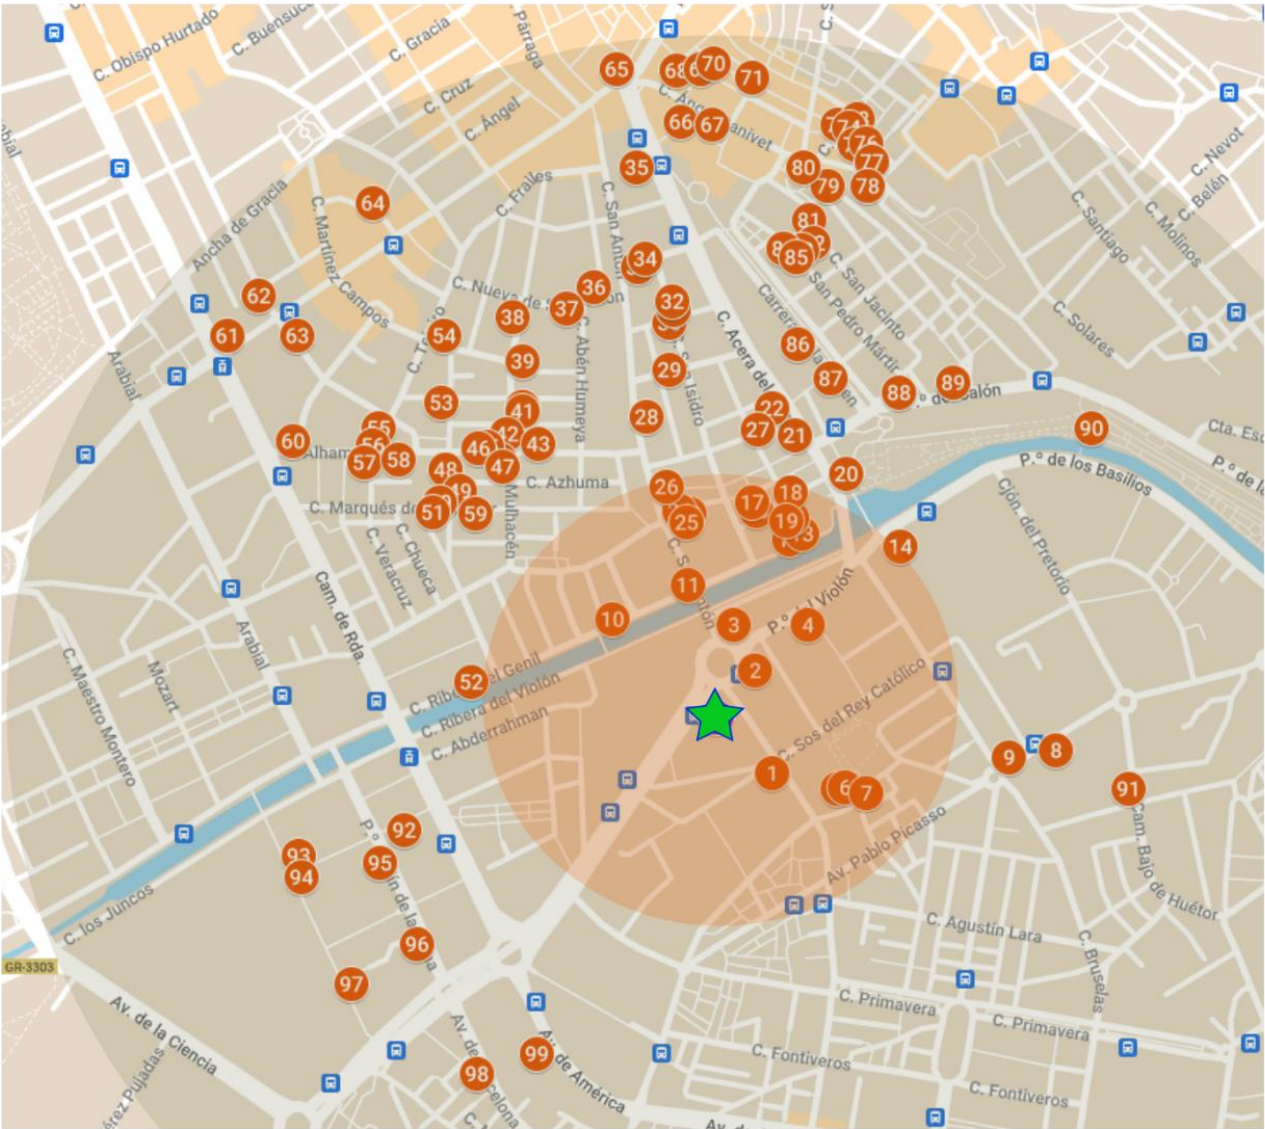

DÓNDE COMER

 Palacio de congresos

Círculo Naranja: Distancias a 5 minutos a pie aproximadamente.

Círculo Gris: Distancias a 15 minutos a pie aproximadamente.

Punto del mapa	Nombre del Local	CIERRA		
		L	M	X
1	Qubba Gastrobar			
2	Restaurante Valenzuela			
3	Brasador			
4	Pizzería Yesterday			
5	La Gioconda			
6	Bar el encuentro			
7	Bar El Molino de Piti			
8	Restaurante Raíces			
9	Cafetería Flamboyant			
10	Restaurante Genil Río			
11	SIERRA NEVADA GOURMET			
12	DIVINO			
13	Casa Colon			
14	La Cuchara de Carmela			
15	Bar Rincón de Cristóbal			
16	Cervecería Rhin Barril II			
17	Garden Plaza			
18	Coco Fusión			
19	Casa Zarco			
20	Milonga			
21	D'Platos Centro			
22	Telepizza			
23	BUEN GUSTO			
24	Taberna Rincón del Cofrade			
25	Casa Isla San Antón			
26	Restaurante Oleum Granada			
27	Lapaulina Taquería			
28	Bar Aliatar			
29	Ávila Tapas			
30	Casa Mol. Centro			
31	PUPU POKÍ%			
32	Ávila Tapas II			
33	San Remo			
34	Bar Productos del sur			
35	TGB - The Good Burger			
36	Bodega Santamarina			
37	La Taberna De Pitru			
38	Bar Guejarreño			
39	Café Bar La placeta de Paso			
40	Bar La Capellanía			
41	El Rincón de QRRO Bar			
42	Taberna Belmonte			
43	Tres Dunas			